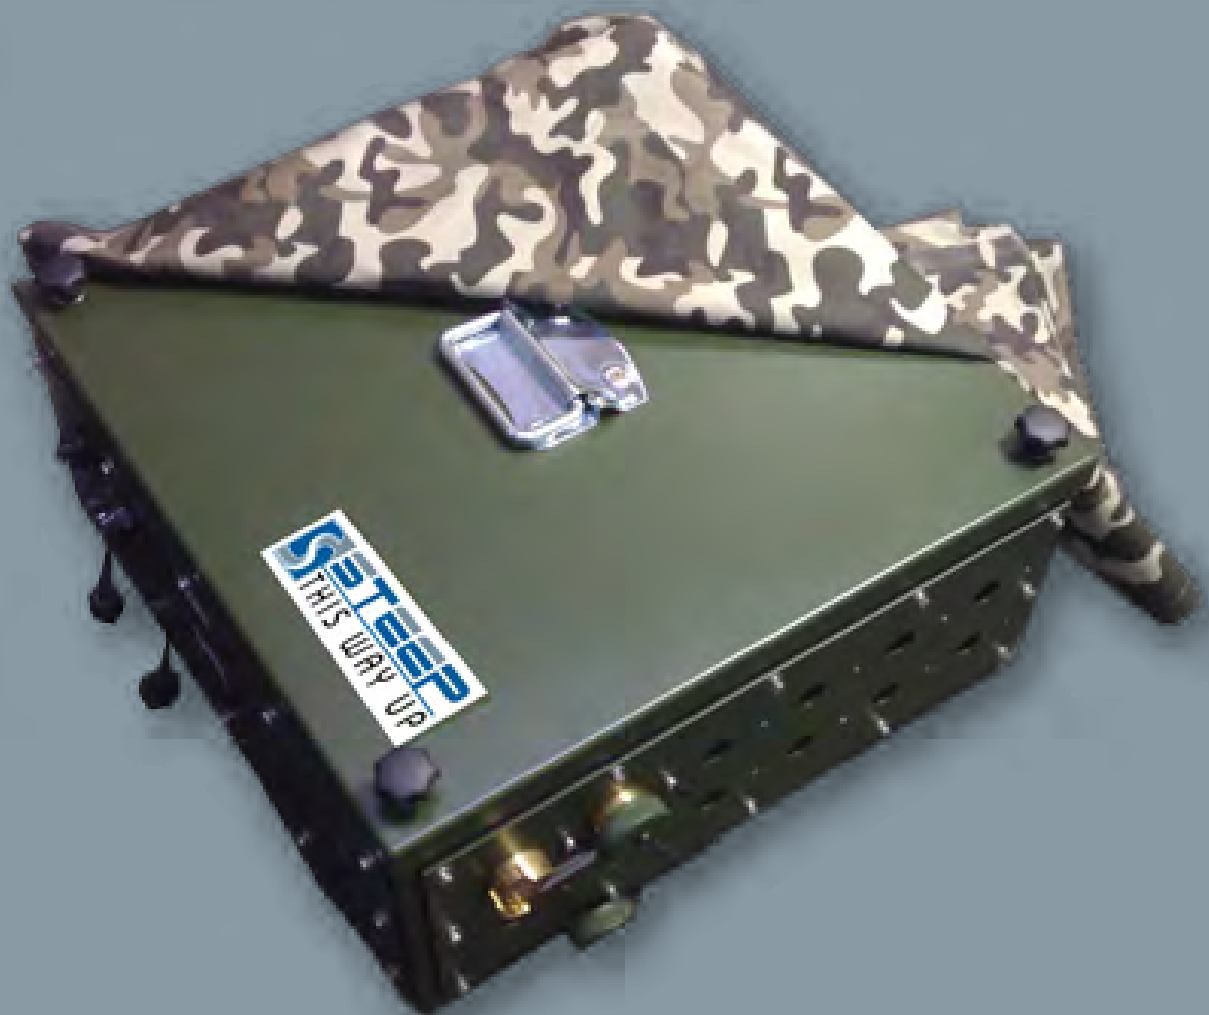

steep All Connector Box

steep All Connector Box

Die steep All Connector Box, kurz SAC-Box, ist eine Multiadaptervorrichtung zum Verbinden unterschiedlicher Steckertypen von Lichtwellenleitern und ist für die Verwendung unter den anspruchsvollsten und härtesten Umgebungsbedingungen wie für militärische, taktische Verbindungen der Datenübertragungen konzipiert worden.

Bei der Entwicklung der steep All Connector Box konnte die steep GmbH auf ihr Fachwissen im Bereich Sonderentwicklungen und die jahrelange Erfahrung mit den technischen und logistischen Anforderungen unserer zivilen und militärischen Kunden zurückgreifen.

Eigenschaften und Möglichkeiten:

In bestimmten Bereichen ist ein flexibles und frei konfigurierbares Verbindungssystem erforderlich, welches die Verbindbarkeit mehrerer unterschiedlicher Steckertypen miteinander ermöglicht. Dies ist unter anderem bei militärischen internationalen Übungen der Fall, wenn unterschiedlichste sich im Einsatz befindende Steckersysteme miteinander verbunden werden sollen.

Die SAC-Box ermöglicht es ohne großen Aufwand z.B. HMA-Stecker mit 38999, HMC, CTOS, S 960 oder TFOCA-Stecker zu verbinden. Die Verbindung erfolgt passiv über ein innenliegendes Patchsystem.

Die genannten Anschlussbuchsentypen sind als Singlemode und als Multimode (50 μ und 62,5 μ) einbaubar. Eine gleichzeitige Verbindung mehrerer Schaltstrecken ist mit unterschiedlichen Anschlussstypen möglich.